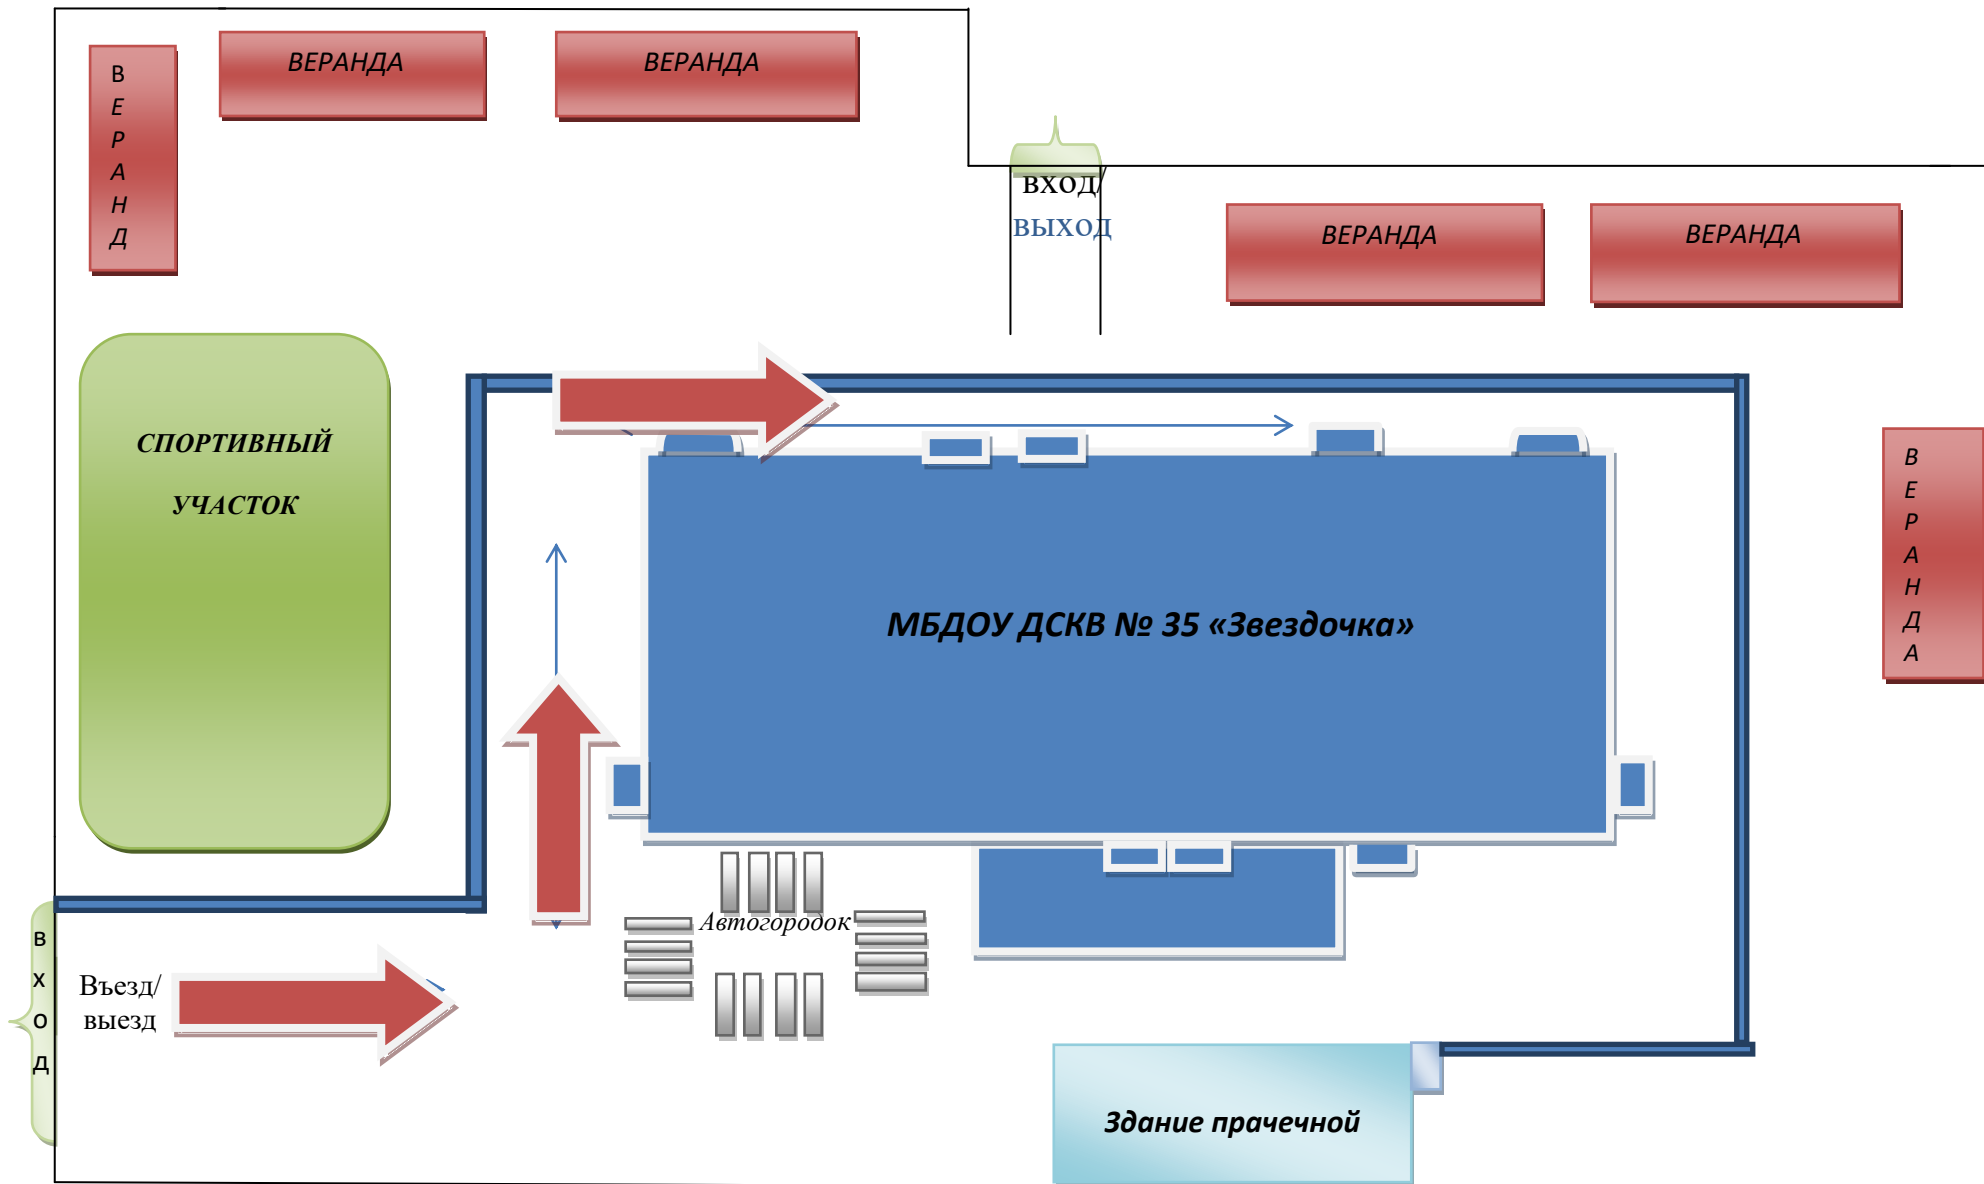

Маршрут (схема) движения инвалидов и МГН
по территории МБДОУ «ДСКВ № 35 «Звездочка» к месту оказания услуги

Здание МБДОУ ДСКВ № 35 «Звездочка»

Веранда

Здание прачечной

Спортивный участок

Путь движения инвалидов к месту оказания услуги

Барьеры окружающей среды (бардюры)

Входа нет (существуют барьеры окр.среды)

Вход/выход (въезд/выезд)

Автогородок